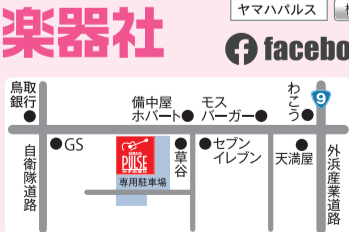

掲載日以外についても
お気軽にご相談ください。

幅広い年代の方が受講中!!

キッズミュージックスクール 生徒募集中!

ドラム科、ギター科、ピアノ科、ボーカル科、バイオリン科、管楽器 他

講師・スタッフが音楽の楽しさをお伝えします!

体験
レッスン
受付中!

音楽の
チカラで世界が
ぐっと近くなる!

米子店 キッズコース オススメ体験レッスン日

松江店 キッズコース オススメ体験レッスン日

キッズボーカル	火	2月6日・13日・20日	17:00~	キッズウクレレ	個人	日程・時間ご相談下さい		
	土	2月10日・17日	15:00~16:00~		キッズ管楽器	個人	日程・時間ご相談下さい	
	月	2月5日・19日・26日	17:00~		キッズドラム	木	2月8日・15日	17:00~
	火	2月6日・13日・20日	17:00~		キッズピアノ	金	2月9日・16日	17:00~
	木	2月8日・15日	16:00~		キッズピアノ	土	2月10日・24日	11:30~
キッズギター	金	2月9日・16日	17:00~	キッズピアノ	日	2月4日・11日・18日	15:00~	
	土	2月10日・17日	13:00~		キッズピアノ	月	2月5日・19日・26日	15:00~17:00~
	日	2月4日・11日・18日	13:00~		キッズピアノ	火	日程・時間ご相談下さい	
	月	2月5日・19日・26日	17:00~		キッズピアノ	金	2月9日・16日	16:00~17:00~
	火	2月6日・13日・20日	16:00~		キッズピアノ			

※科目により形態がちがいます。
※上記の科目以外をご希望の方はご相談ください。

ヤマハパルス米子楽器社

〒683-0802 米子市東福原5-1-50
TEL 0859-33-8881
営業時間/10:00~20:00
定休日/毎週水曜日
E-mail/yonago@ypyg.com

ヤマハパルス 松江店

〒690-0053 松江市本郷町1-27
TEL 0852-27-8881
営業時間/10:00~20:00
定休日/毎週水曜日
E-mail/matsue@ypyg.com